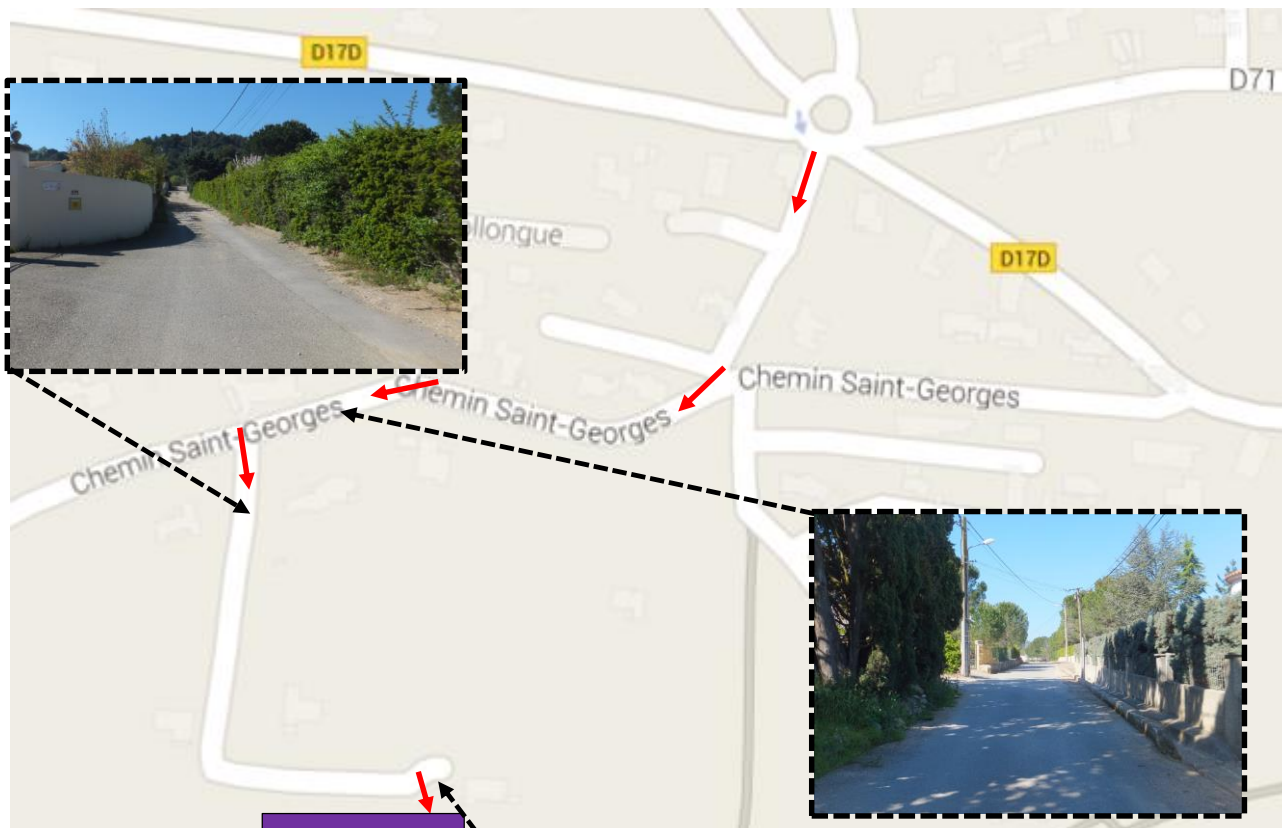

Les Lavandes

« Chambre d'Hôtes »

Comment venir ?

Accès Train ou avion : Gare TGV Aix en Provence (40 min), Aéroport de Marseille Marignane (40 min)

Si vous venez du Nord (Paris, Lyon) ou Sud-Est (Marseille, Aix en Provence)

- Autoroute A7, sortie n° 26 Senas
- Suivre direction Salon de Pvce (D538) sur 2km, Puis Suivre Alleins
- A l'entrée de Alleins sur la D17D, au rond-point, prendre à droite, puis suivre les indications du plan ci-dessous

Si vous venez du Sud (Montpellier, Marseille, Nice)

- Autoroute A7, sortie n° 26 Senas
- Suivre direction Salon de Pvce (D538) sur 2km, Puis Suivre Alleins
- A l'entrée de Alleins sur la D17D, au rond-point, prendre à droite, puis suivre les indications du plan ci-dessous